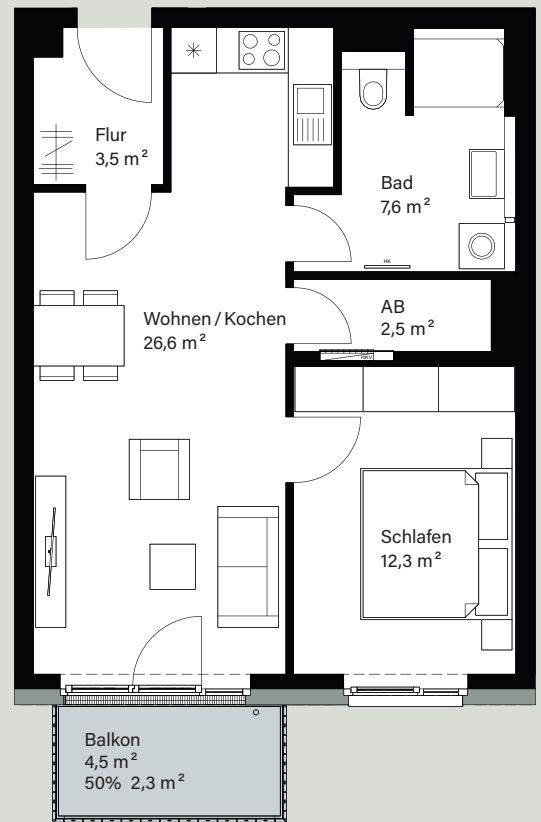

OG 1 Wohnung 07

2 Zimmer
54,8m²

Wohnen/Kochen	26,5 m ²
Schlafen	12,3 m ²
Bad	7,5 m ²
Abstellraum	2,5 m ²
Flur	3,5 m ²
Balkon	2,3 m ²

Die Grundrisse dienen allein zur Orientierung und haben keinen Anspruch auf Maßstabsrichtigkeit. Möbel, Einbauschränke und Küche sind nicht im Lieferumfang enthalten, die Darstellung erfolgt beispielhaft und nicht maßstabsgetreu. Flächen von Terrassen, Dachterrassen und Balkonen werden mit 50 % der Gesamtnutzfläche angerechnet bis maximal 10 % der innenliegenden Wohnfläche, darüber hinaus zu 25 %.

1 M 2 M

[Darstellung 1:100]