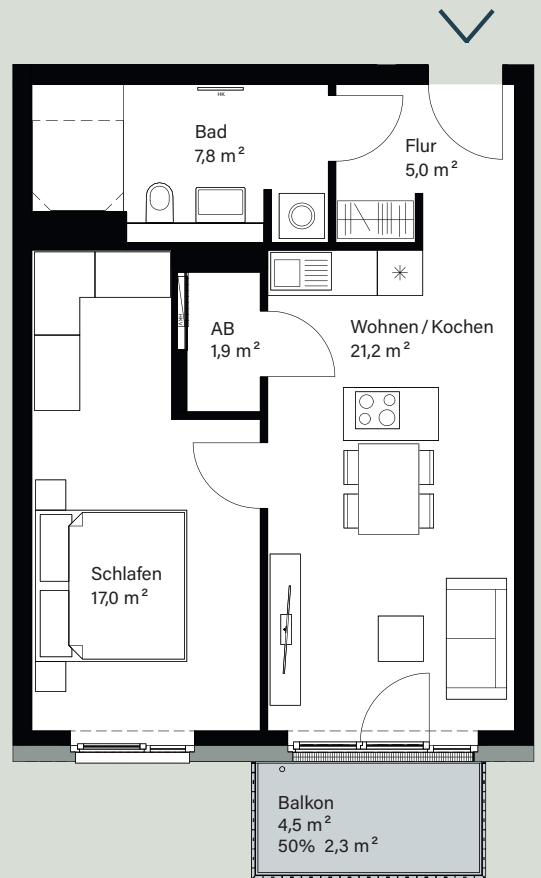

OG 2

Wohnung 14

barrierefrei nach HBauO

2 Zimmer

55,2 m²

Wohnen/Kochen	21,2 m ²
Schlafen	17,0 m ²
Bad	7,8 m ²
Abstellraum	1,9 m ²
Flur	5,0 m ²
Balkon	2,3 m ²

Die Grundrisse dienen allein zur Orientierung und haben keinen Anspruch auf Maßstabsrichtigkeit. Möbel, Einbauschränke und Küche sind nicht im Lieferumfang enthalten, die Darstellung erfolgt beispielhaft und nicht maßstabsgetreu. Flächen von Terrassen, Dachterrassen und Balkonen werden mit 50 % der Gesamtnutzfläche angerechnet bis maximal 10 % der innenliegenden Wohnfläche, darüber hinaus zu 25 %.

1 M 2 M

[Darstellung 1:100]