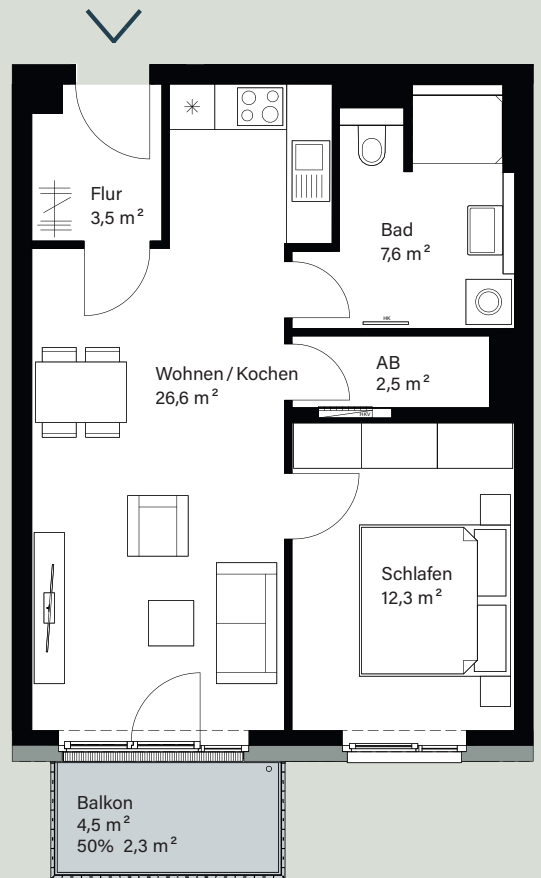

OG 4 Wohnung 24

2 Zimmer
54,8 m²

Wohnen/Kochen	26,6 m ²
Schlafen	12,3 m ²
Bad	7,6 m ²
Abstellraum	2,5 m ²
Flur	3,5 m ²
Balkon	2,3 m ²

Die Grundrisse dienen allein zur Orientierung und haben keinen Anspruch auf Maßstabsrichtigkeit. Möbel, Einbauschränke und Küche sind nicht im Lieferumfang enthalten, die Darstellung erfolgt beispielhaft und nicht maßstabsgetreu. Flächen von Terrassen, Dachterrassen und Balkonen werden mit 50 % der Gesamtnutzfläche angerechnet bis maximal 10 % der innenliegenden Wohnfläche, darüber hinaus zu 25 %.

1 M 2 M

[Darstellung 1:100]