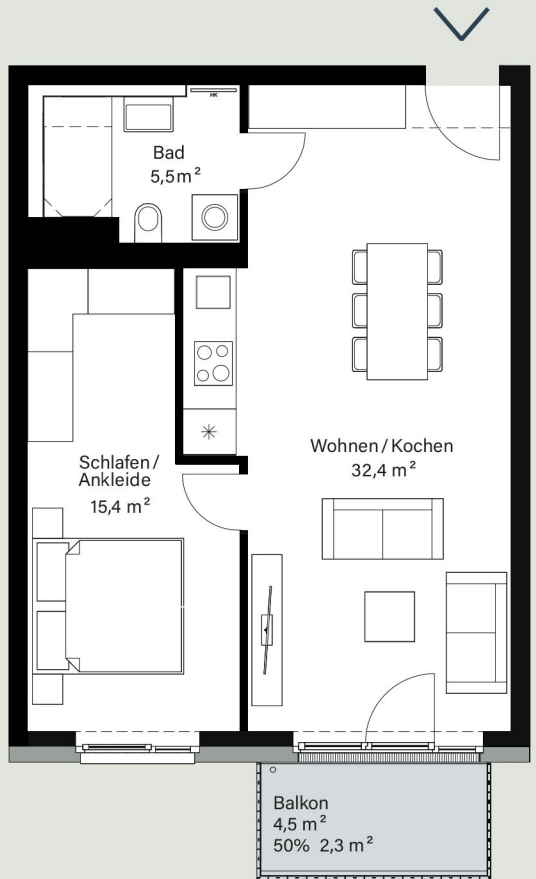

## OG 4 Wohnung 26

2 Zimmer  
55,6 m<sup>2</sup>

Wohnen/Kochen	32,4 m <sup>2</sup>
Schlafen	15,4 m <sup>2</sup>
Bad	5,5 m <sup>2</sup>
Balkon	2,3 m <sup>2</sup>

Die Grundrisse dienen allein zur Orientierung und haben keinen Anspruch auf Maßstabsrichtigkeit. Möbel, Einbauschränke und Küche sind nicht im Lieferumfang enthalten, die Darstellung erfolgt beispielhaft und nicht maßstabsgetreu. Flächen von Terrassen, Dachterrassen und Balkonen werden mit 50 % der Gesamtnutzfläche angerechnet bis maximal 10 % der innenliegenden Wohnfläche, darüber hinaus zu 25 %.

1 M 2 M

[Darstellung 1:100]